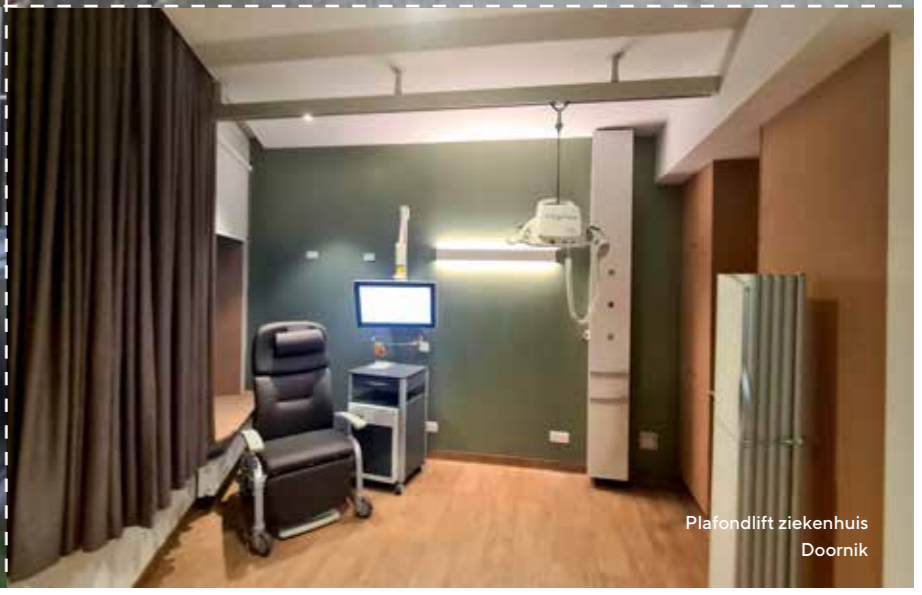

Oprijplatform openbaar gebouw Villers-la-Ville

Plafondlift ziekenhuis Doornik

Bekijk hier een voorbeeld van een oprijplatform installatie