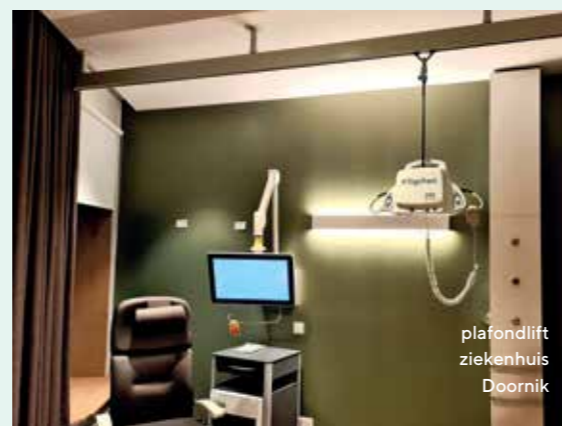

van A tot Z,
installatie,
onderhoud en
herstellingen
door Metra

De voordelen van plafondliften

- + Mooie integratie in de zorginfrastructuur
- + Plafondlift is onmiddellijk inzetbaar tijdens de zorg
- + Uiterst veilig en conform alle wettelijke normen
- + Zeer onderhoudsvriendelijk
- + Plaatsing en onderhoud door technische dienst Metra

Sherpa Monarch, draagbare plafondlift

De Sherpa Monarch is een gebruiksvriendelijke plafondlift voor zorgvragers in de passieve mobiliteitsklasse. Zij kunnen niet zelfstandig transfers maken van bijvoorbeeld bed naar rolstoel. Dankzij de zeer lichte portable cassette van slechts 5 kilo kan de zorgmedewerker deze heel eenvoudig uit het railsysteem halen en ergens anders in een railsysteem plaatsen.

Specificaties

- + Weegt 5 kg
- + Extra veilig 2-puntsjuk
- + Max. draagvermogen 200 kg
- + Hefsnelheid 4,5 cm/s

plafondlift
ziekenhuis
Doornik

referentie	omschrijving	Draagvermogen juk - functies
L-SMPL	Plafondlift Sherpa Monarch	200 / 2-punts / 2F

Installatie plafondlift
en hooglaagbad

Sherpa 2 compact, vaste plafondlift

Eigenschappen

- + Heel energiezuinig en lange levensduur van batterij door aan-uit indicator met auto-power-off functie en auto-oplaad-functie bij elke daalbeweging.
- + Onderhouds- en gebruiksvriendelijk door batterij-indicator met auditief en visueel signaal, onderhoudsindicator en foutmelding display
- + Veilig door noodstopfunctie, nooddaling, dubbel centrifugaal remsysteem, ingebouwde overlast-beveiliging en brandvertragende ABS omkasting
- + Compact design en onzichtbare bevestiging van de rail aan het plafond

Specificaties

- + Zowel manueel verrijdbare als elektrisch aangedreven cassette beschikbaar
- + Verschillende railsystemen beschikbaar in functie van wat gebruik vereist: monorail, traverse systemen, draaiplateau, wissels, ...
- + Laadstation overal te bevestigen op de rail
- + Vlakke elektrische contacten bovenop de cassette
- + Max. draagvermogen 200 kg
- + Hefsnelheid 4,2 cm/s, instelbare horizontale loopsnelheid

- + Eenvoudig te installeren en te onderhouden
- + Tilbanden voor verschillende toepassingen, met verschillende bevestigingsystemen en maten (XXS, XS, S, M, L, XL, XXL, ...)
- + Heel comfortabel door programmeerbare zachte start-en-stop
- + Grote autonomie tot ca. 150 cycli (belasting 75 kg)
- + Geluidsarm
- + Gebruiksurenteller, interactief loggingsfile, zelfdiagnose bij storing, ...
- + Lage exploitatiekost

Opties

- + 4F (4 functies): omhoog/omlaag, kantelen van zit naar lig (elektrisch juk)
- + 2F (2 functies): omhoog/omlaag
- + Weegmodule, klasse III
- + Doorlopende lading via rail
- + Infrarood handbediening
- + Wissels, carrousels, gates, XY systeem

referentie	omschrijving	Draagvermogen - juk - functies
L-S4F2PL	Plafondlift Sherpa 2 compact 4F	200 / 2-punts / 4F
L-S4F4SL	Plafondlift Sherpa 2 compact 4F	200 / 4-puntsspinjuk / 4F
L-S4F4EC	Plafondlift Sherpa 2 compact 4F	200 / 4-punts elektrisch kanteljuk / 4F
L-S4F4BC	Plafondlift Sherpa 2 compact 4F	200 / 4-punts balansjuk / 4F
L-S6F2PL	Plafondlift Sherpa 2 compact 6F	200 / 2-punts / 6F
L-S6F4SL	Plafondlift Sherpa 2 compact 6F	200 / 4-puntsspinjuk / 6F
L-S6F4EC	Plafondlift Sherpa 2 compact 6F	200 / 4-punts elektrisch kanteljuk / 6F
L-S6F4BC	Plafondlift Sherpa 2 compact 6F	200 / 4-punts balansjuk / 6F
L-2PL	2-punts	tot 230 kg
L-S4PSL	4-puntsspinjuk	tot 230 kg
L-S4PEC	4-punts elektrisch kanteljuk	tot 230 kg
L-4PBC	4-punts balansjuk	tot 230 kg
L-WMS	Weegmodule, klasse III set Sherpa