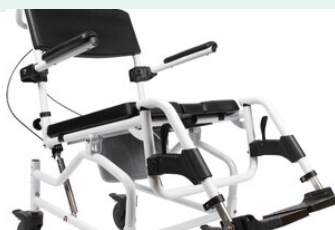

L'assise, le dossier et les accoudoirs sont fabriqués en mousse PU souple noire durable, confortable pour l'utilisateur et au design intemporel. Les quatre roues verrouillables de 5" sont équipées d'une protection qui garantit qu'aucun poil ou autre saleté ne puisse s'accumuler dans les roues. Les roues sont en plastique et en acier inoxydable et toutes les 4 sont équipées d'un frein.

Roues 5" (125 mm)

+ facile à monter + les 4 roues sont munies de freins et garde-boue

+ roues de 24" (610 mm) disponibles comme accessoire

Un seau de toilette

+ peut être facilement retiré tout en laissant le patient assis

MDSTIWIEL

Description

Chaise de toilet et douche, inclinaison hydraulique, largeur de siège 45 cm

Chaise de toilet et douche Large, inclinaison hydraulique, largeur de siège 50 cm

Hydraulique inclinable 130 kg / 50 - 60 cm / 15,10 kg + roues 24"

Chaise de toilette et douche Large inclinable avec 24" roues, inclinaison hydraulique, largeur du siège 50 cm

Roues en plastique 24" avec blocage rapide pour chaise d'aisance et chaise de douche MDSTI avec adaptateur, paires