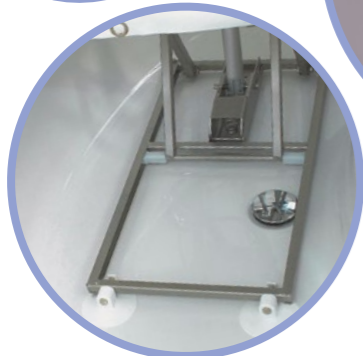

Badlift Petermann

Petermann is de pionier van de badliften: 40 jaar ervaring, innovatie en een zeer hoge kwaliteit bieden u de garantie op ultiem comfort, gebruiksgemak, duurzaamheid en veiligheid. Dé referentie als het om badliften gaat!

- + Optimale ondersteuning van romp en zitvlak
- + Verstelbare rugleuning voor optimaal badcomfort
- + Uitzonderlijk stabiel zitcomfort, ook bij stijgen en dalen
- + Aangenaam aanvoelende zithoes, afneembaar en wasbaar op 60°
- + Dankzij zijflappen op de zitting, vlotte transfer in en uit het bad
- + Batterij behoudt steeds vermogen voor volledig opwaartse beweging
- + Duurzaam frame uit roestvrij en hoogwaardig staal
- + Kan gebruikt worden zonder assistentie
- + Bruikbaar in alle standaard badkuipen
- + Draagvermogen 170 kg
- + Geleverd met handbediening, lader en zitovertrek

+
**IN DE
KIJKER!**
+

Inclusief gratis unieke Pick&Repair service

Een levenslange dienstverlening in geval van schade of defect. Breng uw Petermann binnen in uw verkooppunt, wij zorgen voor een snelle herstelling. U betaalt (na garantie) enkel voor de herstelling, de kosten voor transport nemen wij voor onze rekening.

Petermann

Totaal gewicht	12 kg
Zitdiepte (zitvlak)	50 cm
Zitbreedte (zitvlak) / met zijflappen	39 cm / 68 cm
Zithoogte max	48 cm
Draagvermogen	170 kg