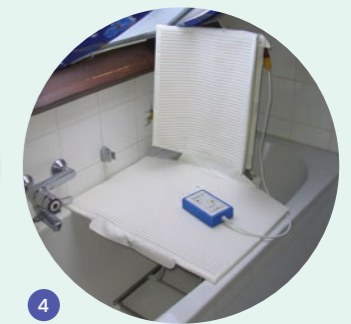

Petermann Badlift

referentie	omschrijving		lengte x breedte / draagvermogen / tilhoogte
PM48	Petermann Badlift met witte antislip zithoes	1	39/69cm x 58 cm / 170 kg / 48 cm
PM48B	Petermann Badlift extra breed - maatwerk - met witte antislip zithoes		39/69cm + max 8 cm x 58 cm / 140 kg / 48 cm
PM58	Petermann Badlift extra hoog met witte antislip zithoes		39/69cm x 58 cm / 140 kg / 58 cm
PM48GS	Petermann Badlift standaard met glijdschijf	2	39/69cm x 58 cm / 170 kg / 48 cm
PM48GSB	Petermann Badlift extra breed - maatwerk - met glijdschijf		39/69cm + max 8 cm x 58 cm / 140 kg / 48 cm
PM58GS	Petermann Badlift extra hoog met glijdschijf		39/69cm x 58 cm / 140 kg / 58 cm
PM48J	Petermann Badlift Junior met antislip rug- en zithoes (motief), abductieklos en laterale rugflappen (voor kinderen, aanpasbaar aan leeftijd)	3	39/69cm x 58 cm / 140 kg / 48 cm
PM48JW	Petermann Badlift Junior met antislip rug- en zithoes (wit), abductieklos en laterale rugflappen (voor kinderen, aanpasbaar aan leeftijd)		39/69cm x 58 cm / 140 kg / 48 cm
PM48A	Petermann Badlift Actif met antislip rug- en zithoes (wit) en laterale rugflappen (extra zijdelingse steunen, betere ondersteuning van romp)	4	39/69cm x 59 cm / 140 kg / 48 cm