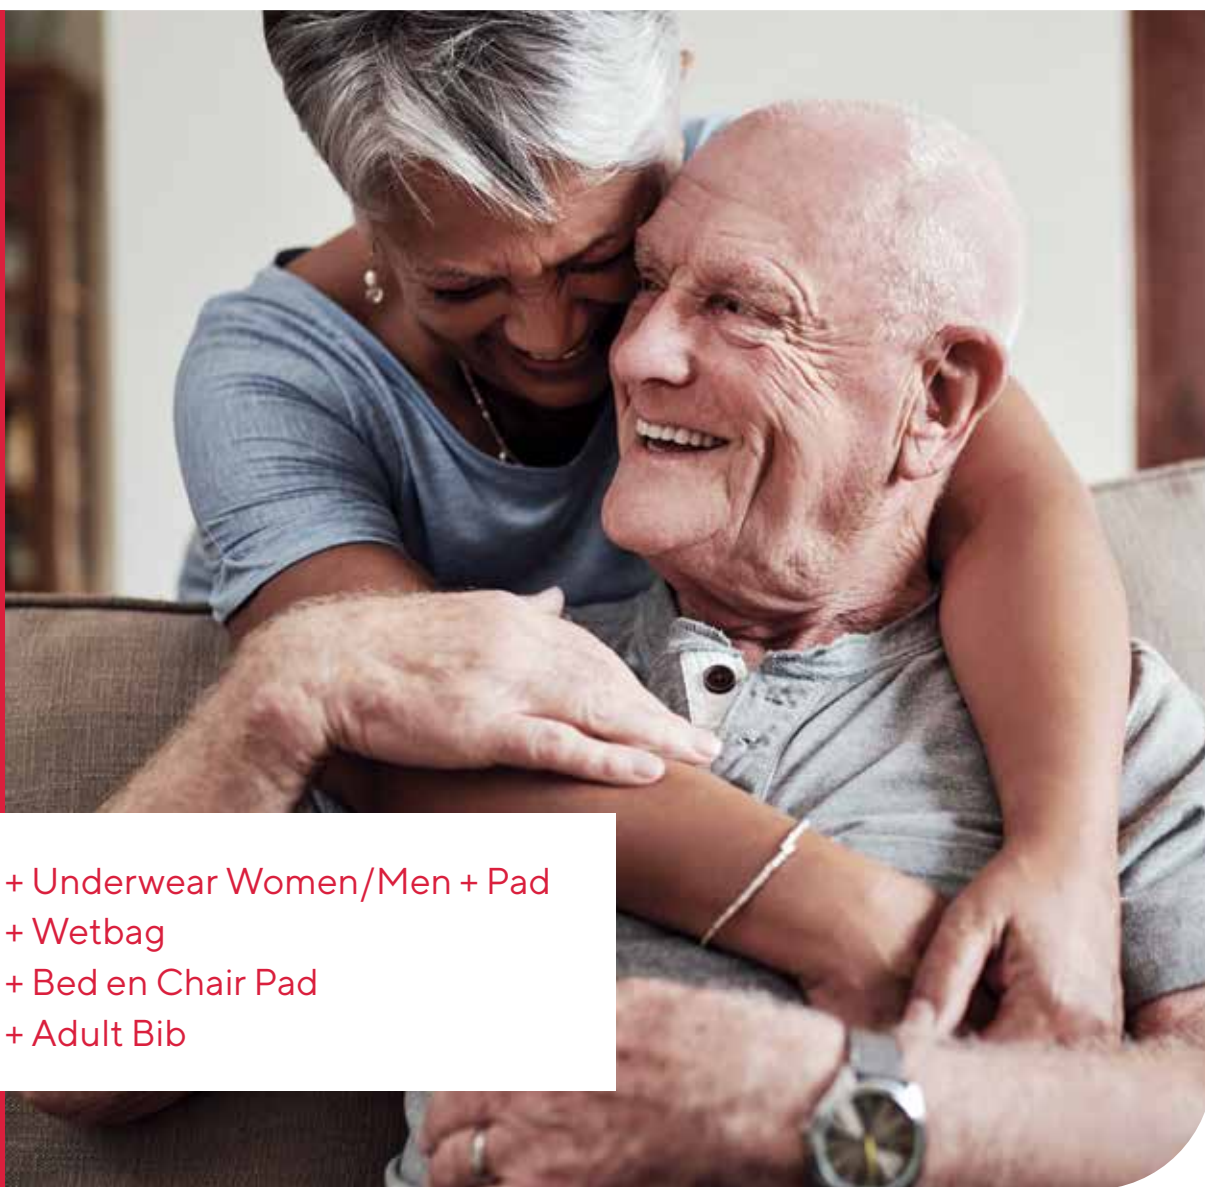

Entusia

metra
helpt helpen

Entusia® Duurzame en innovatieve incontinentieoplossingen

- + Underwear Women/Men + Pad
- + Wetbag
- + Bed en Chair Pad
- + Adult Bib

Ontdek al onze oplossingen op [metra.be](https://www.metra.be)