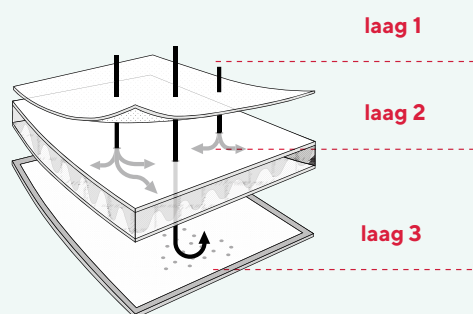

> Droog gevoel, ultra-absorberend en ademend

Laag 1 De vezels van de bovenlaag zijn zo licht dat ze urine heel gemakkelijk doorlaten en op deze manier **de huid drooghouden**.

Laag 2 De middenlaag houdt de urine vast en **absorbeert 10 keer haar eigen gewicht** in een halve seconde. Dit is maar liefst 20 keer sneller dan bijvoorbeeld katoen of bamboe.