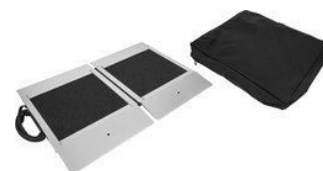

Productfiche

Mobiele oprijplaten (tot 50 cm hoogte)

Met een mobiele oprijplaat kan u flexibel heel wat hoogteverschillen voor rolstoelgebruikers overbruggen. Onze oprijplaten bestaan uit één stuk en zijn bijna allemaal opvouwbaar.

- Voor alle rolstoelen en scooters
- Veilig en eenvoudig in gebruik
- Licht om te dragen en toch erg sterk
- Voor mobiel gebruik en als vaste oplossing
- Antislippoppervlakte
- Geanodiseerd aluminium dus sterker, slijtvast en corrosiebestendig
- Opstaande boorden voor extra stevigheid en veiligheid
- Duurzame, weerbestendige materialen, binnen en buiten te gebruiken
- 5 jaar garantie

Oprijplaat met opbergtas

Vouwbare aluminium oprijplaat met antislip laag.

De oprijplaat vouwt in het midden en kan gedragen worden als een koffertje. Er wordt een opbergtas meegeleverd die aan de rolstoel kan bevestigd worden.

Wordt gebruikt om kleine drempels, borduren te overbruggen.

Referenties:

Referentie	Omschrijving
VOP040	Vouwbare oprijplaat 40 x 70 cm met draagtas

Troeven:

Met handige opbergtas.

Specificaties:

Max. draagvermogen 300 kg